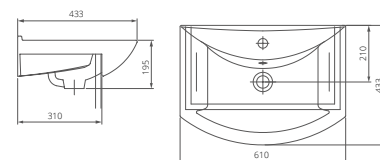

Мебельный умывальник