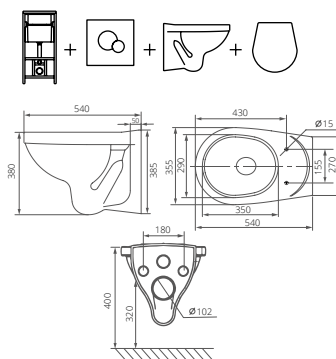

ПЭК

Артикул 1.3815.9.S00.00B.2

Комплектация стандарт:
подвесной унитаз с полипропиленовым сиденьем, инсталляция, панель смыва белого цвета

Артикул 1.3816.4.S00.00B.2

Комплектация комфорт:
подвесной унитаз с полипропиленовым сиденьем с функцией мягкого закрывания, инсталляция, панель смыва белого цвета