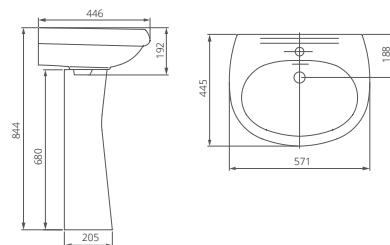

## Пьедестал

Артикул 1.3601.7.S00.00B.0

Артикул	цвет
1.3111.7.S01.10B.0	крап на белом
1.3601.7.S01.00B.0	крап на белом
1.3111.7.S04.10B.0	салатовый
1.3601.7.S04.00B.0	салатовый
1.3111.7.S06.10B.0	голубой
1.3601.7.S06.00B.0	голубой
1.3111.7.S07.10B.0	бежевый
1.3601.7.S07.00B.0	бежевый