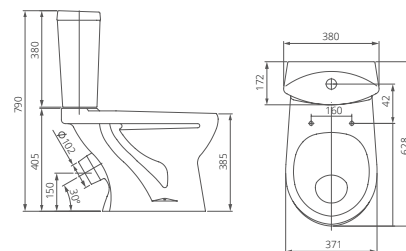

Артикул

цвет

1.P401.3.S01.00B.F

крап на белом