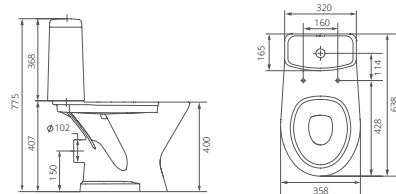

Унитаз-компакт

Артикул 1.P210.3.S00.00B.F

Комплектация комфорт:
бачок с механизмом двухрежимного
слива, чаша с горизонтальным выпуском,
сиденье с крышкой из полипропилена