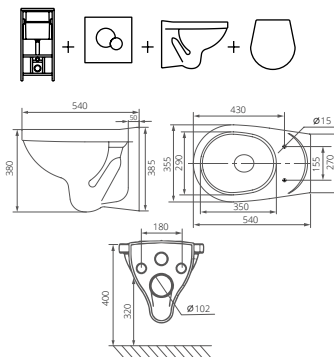

ПЭК

Артикул 1.3815.9.S00.00B.0

Комплектация стандарт:
подвесной унитаз с полипропиленовым сиденьем, инсталляция, панель смыва хромированная глянцевая

Артикул 1.3816.4.S00.00B.0

Комплектация комфорт:
подвесной унитаз с полипропиленовым сиденьем с функцией мягкого закрывания, инсталляция, панель смыва хромированная глянцевая