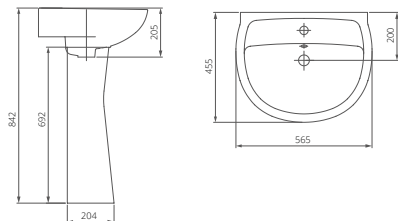

## Пьедестал

Артикул 1.3601.2.S00.00B.0

Артикул цвет

	1.3111.5.S01.11B.0	крап на белом
	1.3601.2.S01.00B.0	крап на белом
	1.3111.5.S04.11B.0	салатовый
	1.3601.2.S04.00B.0	салатовый
	1.3111.5.S06.11B.0	голубой
	1.3601.2.S06.00B.0	голубой
	1.3111.5.S07.11B.0	бежевый
	1.3601.2.S07.00B.0	бежевый